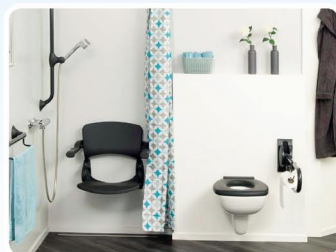

### Een verhoogd toilet maakt de toiletgang een stuk gemakkelijker en veiliger

Of u nu kiest voor een staand toilet, een hangend toilet, of een duobloc. De standaard zithoogte van 40 cm is voor veel mensen erg ongemakkelijk. Wij leveren en monteren hoogtes variërend van 42 tot 49 cm.

### Wanneer wat extra steun en veiligheid op het toilet en in de badkamer nodig is

Bijvoorbeeld als u wat minder mobiel bent, maar wel graag thuis wil blijven wonen. Wij kunnen extra hulpmiddelen in uw badkamer of toilet monteren zodat u precies de benodigde extra steun heeft. Zoals een stevige wandgreep of een douchezitje. Dit maakt het mogelijk om veilig alledaagse dingen zelfstandig te blijven doen. Roovers monteert Linido kwaliteitsproducten van Handicare.

### Geberit AquaClean de wc die uw onderlichaam met water in plaats van toiletpapier reinigt

Geberit AquaClean brengt de hygiënestandaard van morgen in huis. Daarbij wordt het onderlichaam met één druk op de knop niet met toiletpapier, maar zacht en huidvriendelijk met warm water gereinigd. Dat voelt aangenaam fris en schoon aan. Er zijn ook modellen met extra's zoals Whirlspray douchetechnologie, warmeluchtfohn voor het drogen en met afstandsbediening.