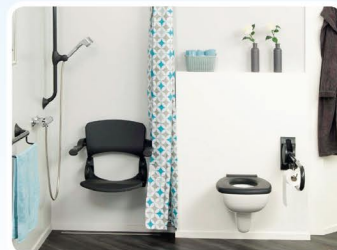

### Een verhoogd toilet maakt de toiletgang een stuk gemakkelijker en veiliger

Of u nu kiest voor een staand toilet, een hangend toilet, of een duobloc. De standaard zithoogte van 40 cm is voor veel mensen erg ongemakkelijk. Wij leveren en monteren hoogtes variërend van 42 tot 49 cm.

### Wanneer wat extra steun en veiligheid op het toilet en in de badkamer nodig is

Bijvoorbeeld als u wat minder mobiel bent, maar wel graag thuis wil blijven wonen. Wij kunnen extra hulpmiddelen in uw badkamer of toilet monteren zodat u precies de benodigde extra steun heeft. Zoals een stevige wandgreep of een douchezitje. Dit maakt het mogelijk om veilig alledaagse dingen zelfstandig te blijven doen. Roovers monteert Linido kwaliteitsproducten van Handicare.

### Geberit AquaClean de wc die uw onderlichaam met water in plaats van toiletpapier reinigt

Geberit AquaClean brengt de hygiënestandaard van morgen in huis. Daarbij wordt het onderlichaam met één druk op de knop niet met toiletpapier, maar zacht en huidvriendelijk met warm water gereinigd. Dat voelt aangenaam fris en schoon aan. Er zijn ook modellen met extra's zoals Whirlspray douchetechnologie, warmeluchtföhn voor het drogen en met afstandsbediening.